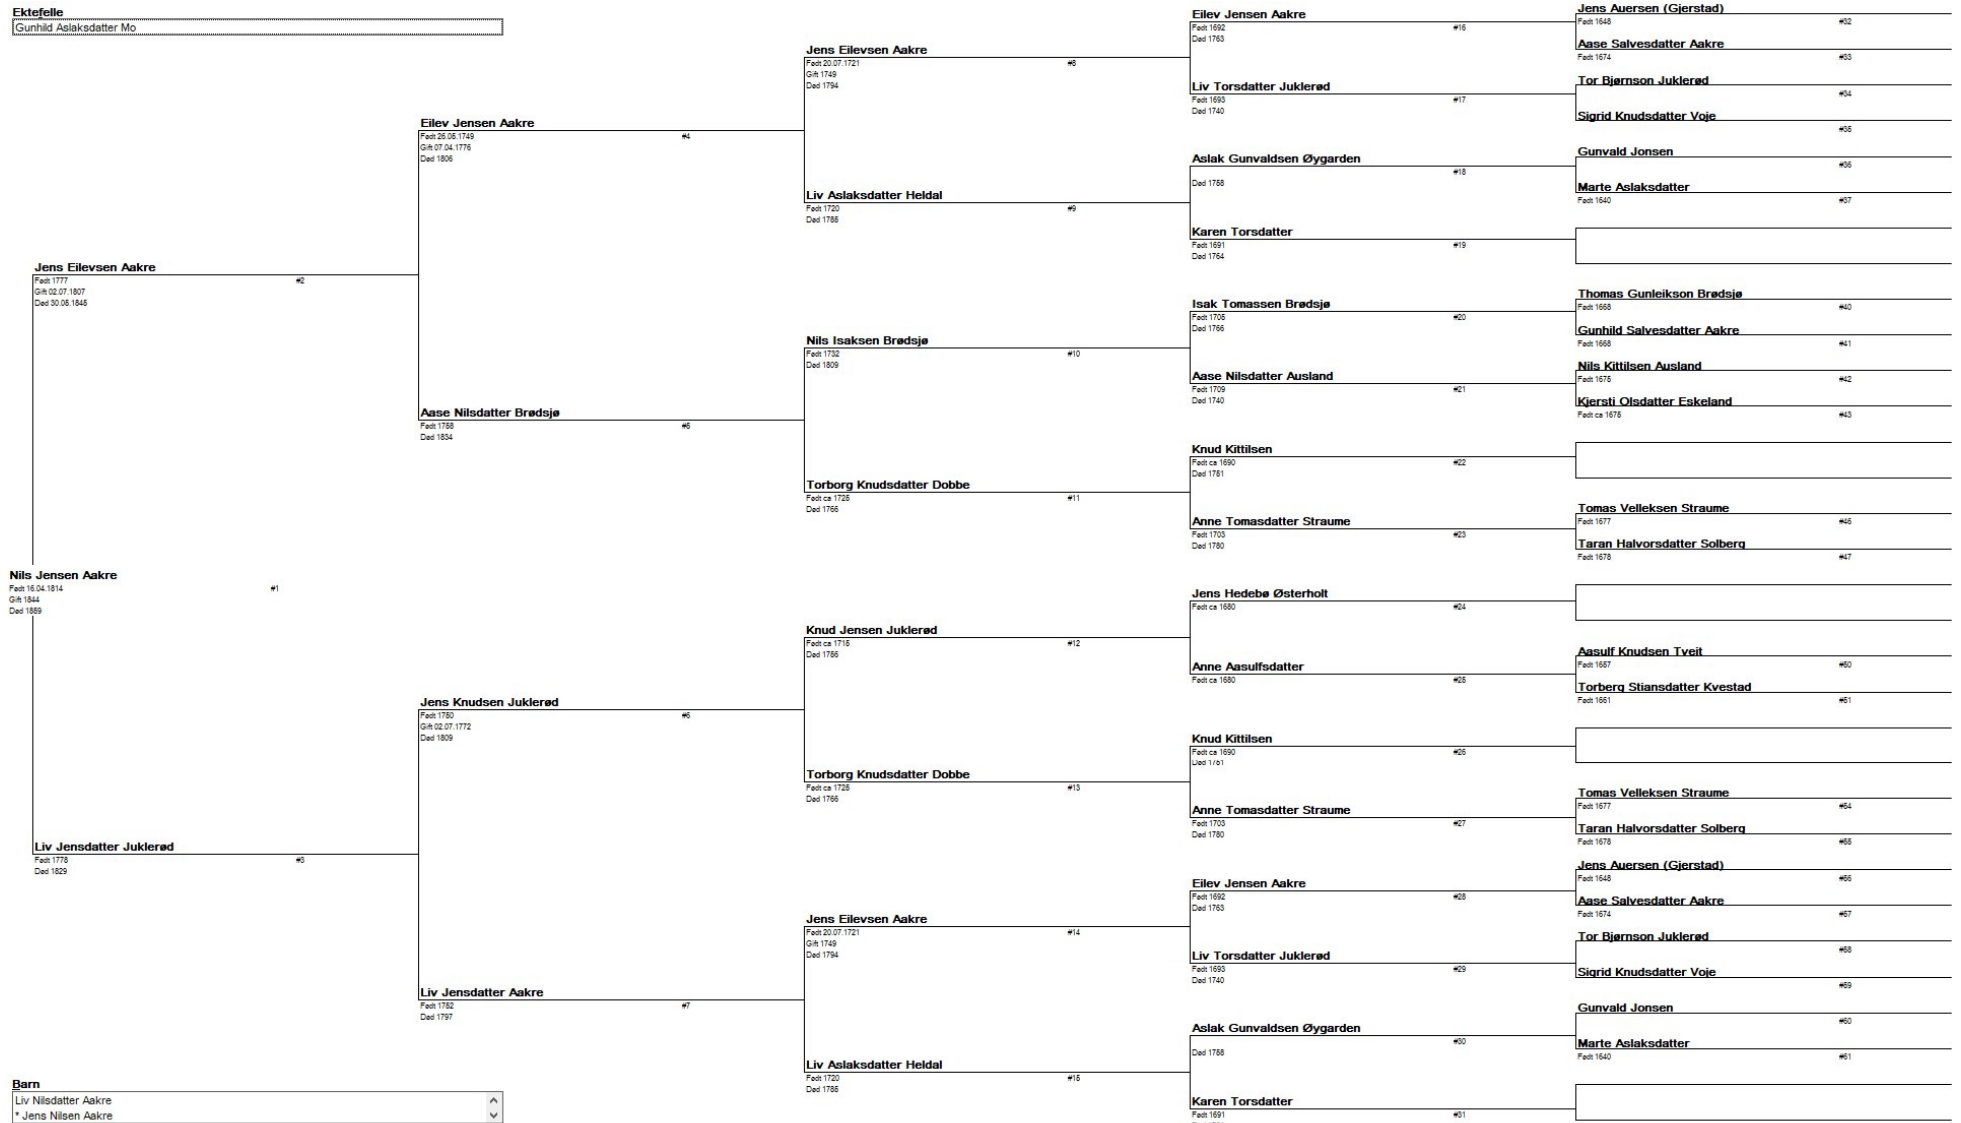

Ta gjerne kontakt på epost arvid@aakre.com om du finner feil eller har kommentarer ☺

Trondheim, 06.04.2018

Arvid Aakre

Fig 1: Anetavle for Arvid Aakre med kobling til anetavler videre for 16 tippoldeforeldre (se de neste sidene)