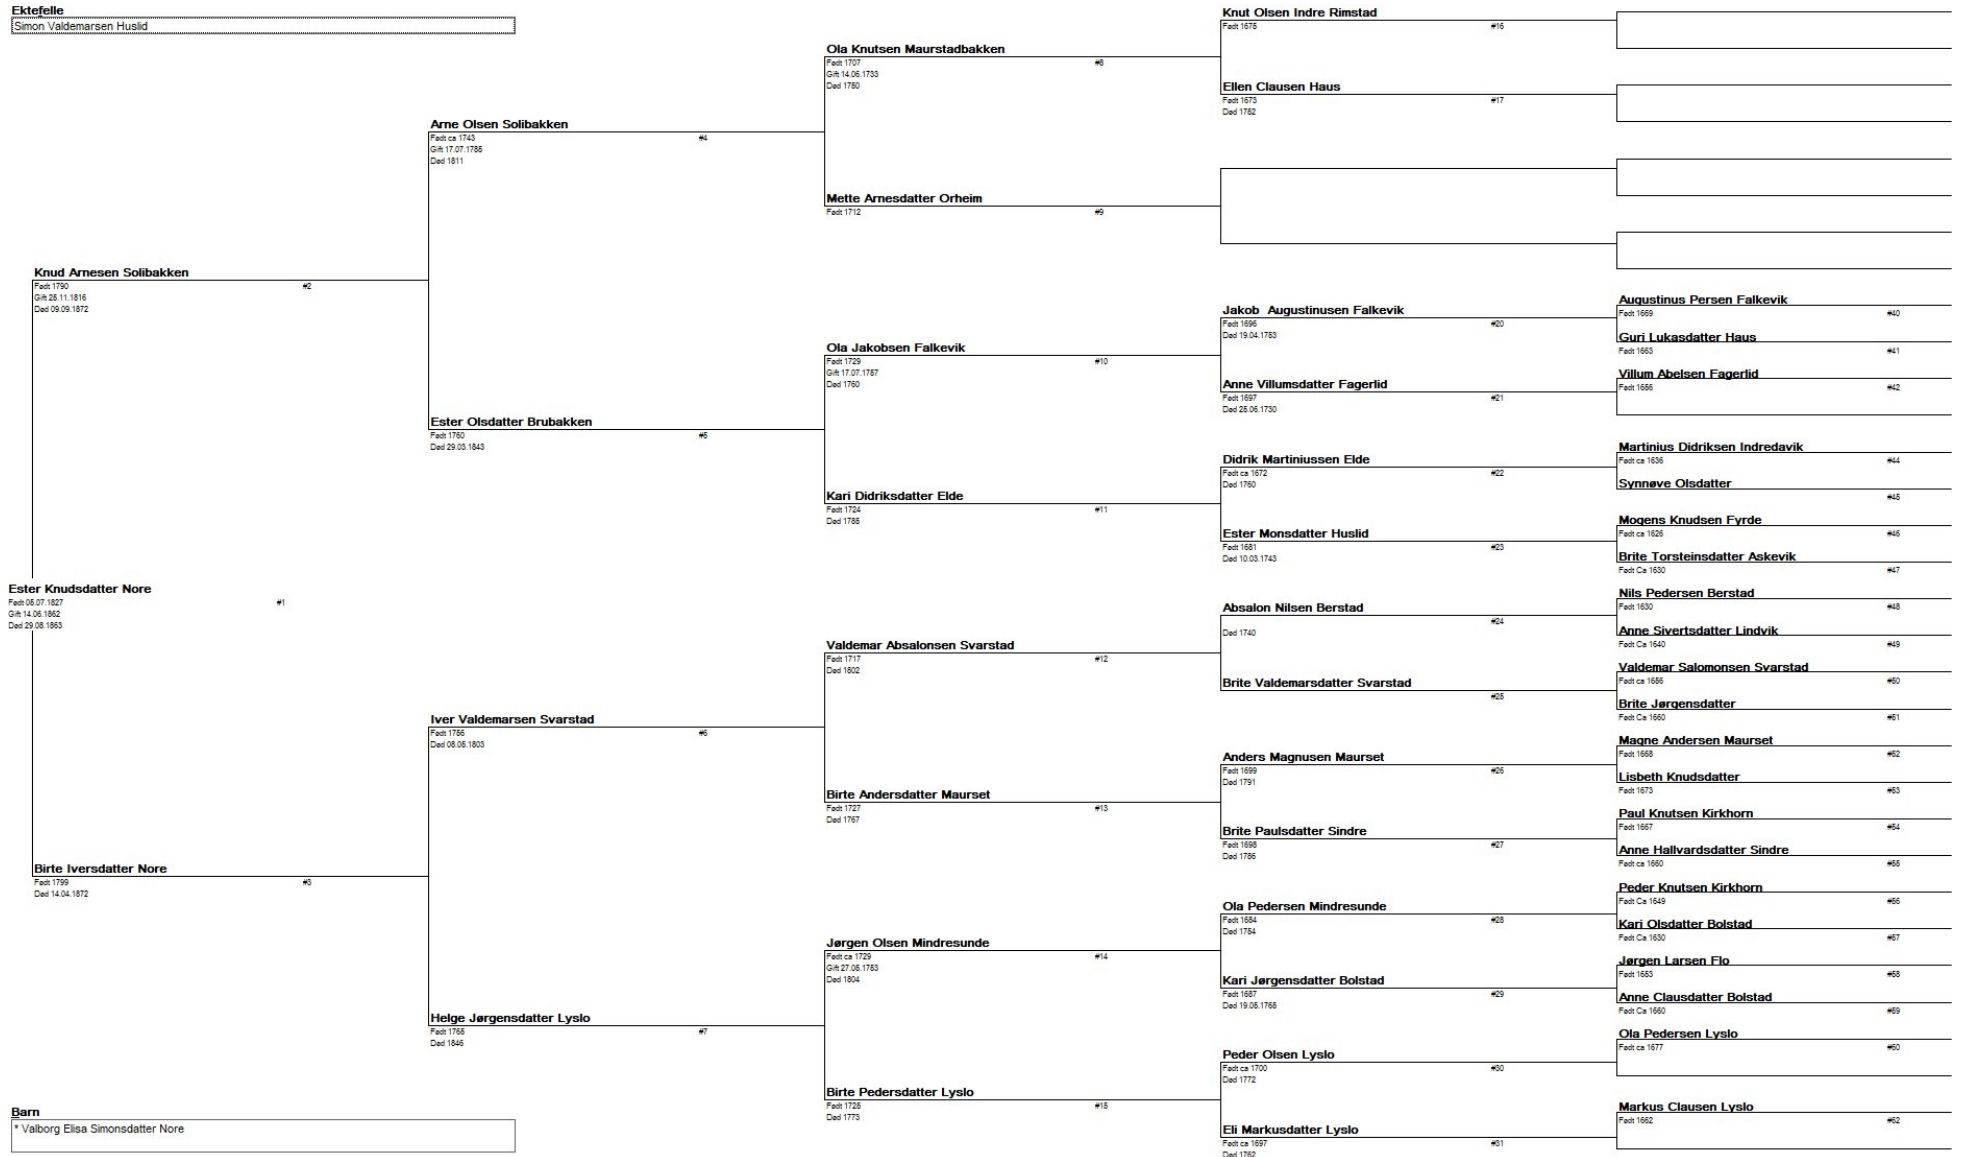

Ektefelle

Simon Valdemarsen Huslid

Fig 9: Anetavle for tippoldemor Ester Knudsdatter Nore (se også figur 1)