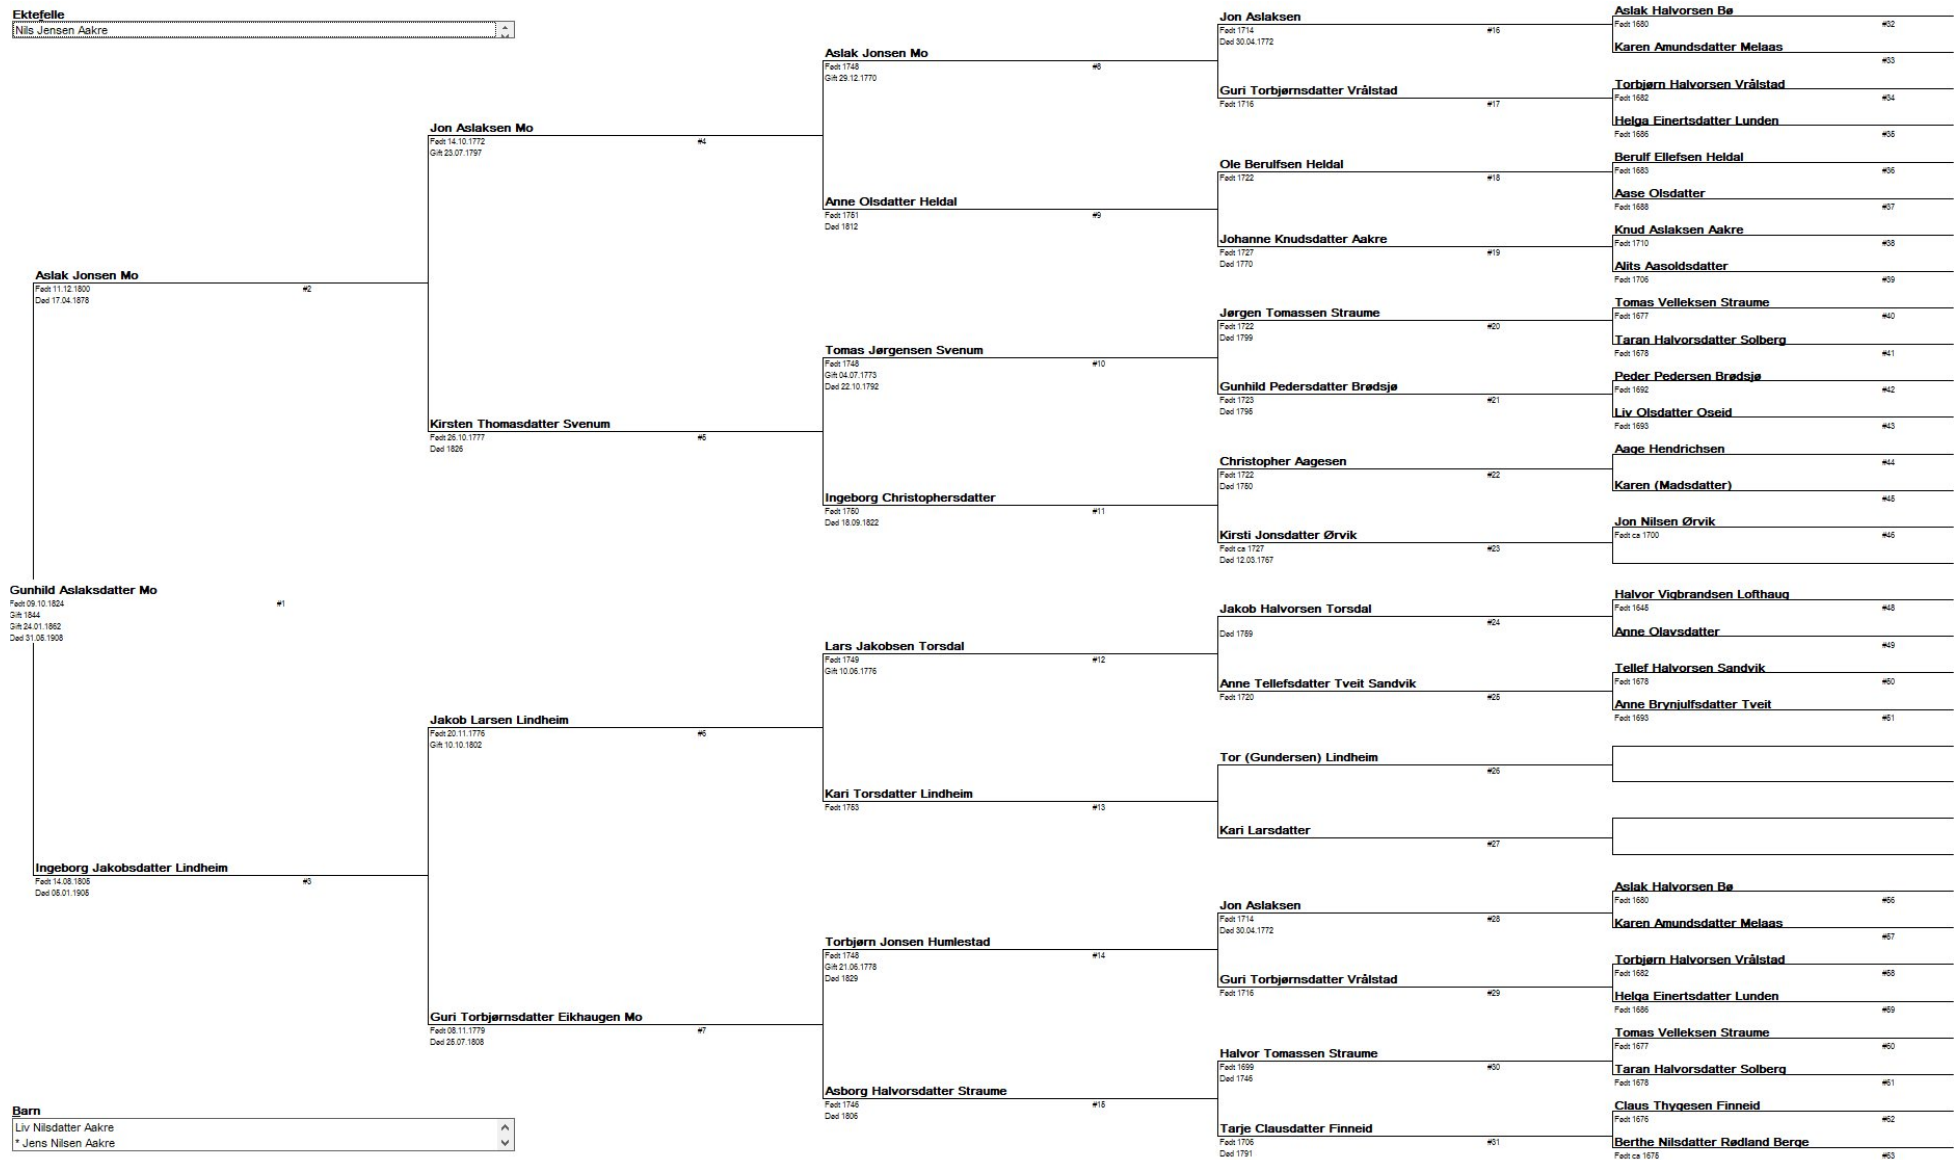

Fig 2: Anetavle for tippoldefar Nils Jensen Aakre (se også figur 1)

Fig 3: Anetavle for tippoldemor Gunhild Aslaksdatter Mo (se også figur 1)

Fig 4: Anetavle for tippoldefar Jens Jensen Aakre (se også figur 1)