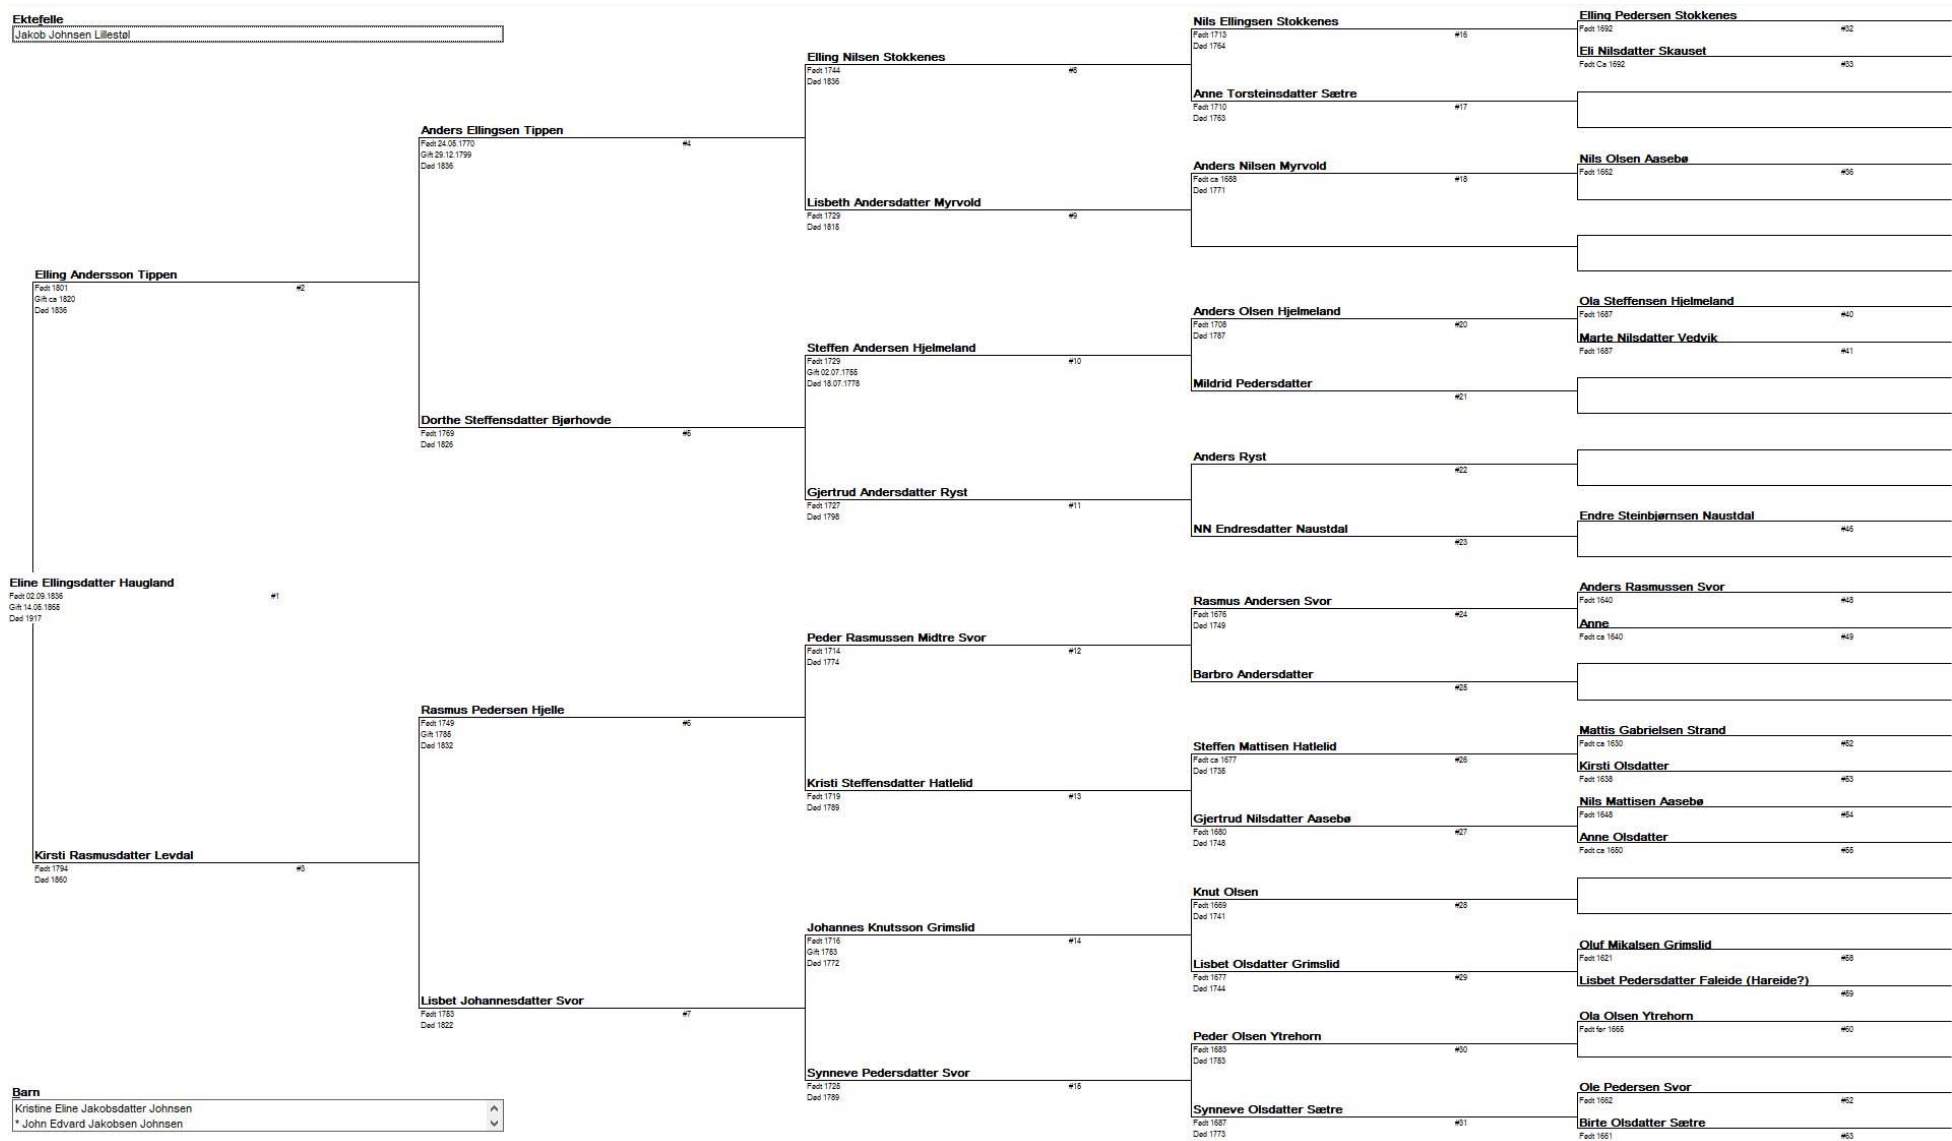

Fig 5: Anetavle for tippoldemor Liv Nilsdatter Brødsjø (se også figur 1)

Fig 6: Anetavle for tippoldefar Jakob Johnsen Lillestøl (se også figur 1)

Fig 7: Anetavle for tippoldemor Eline Ellingsdatter Haugland (se også figur 1)