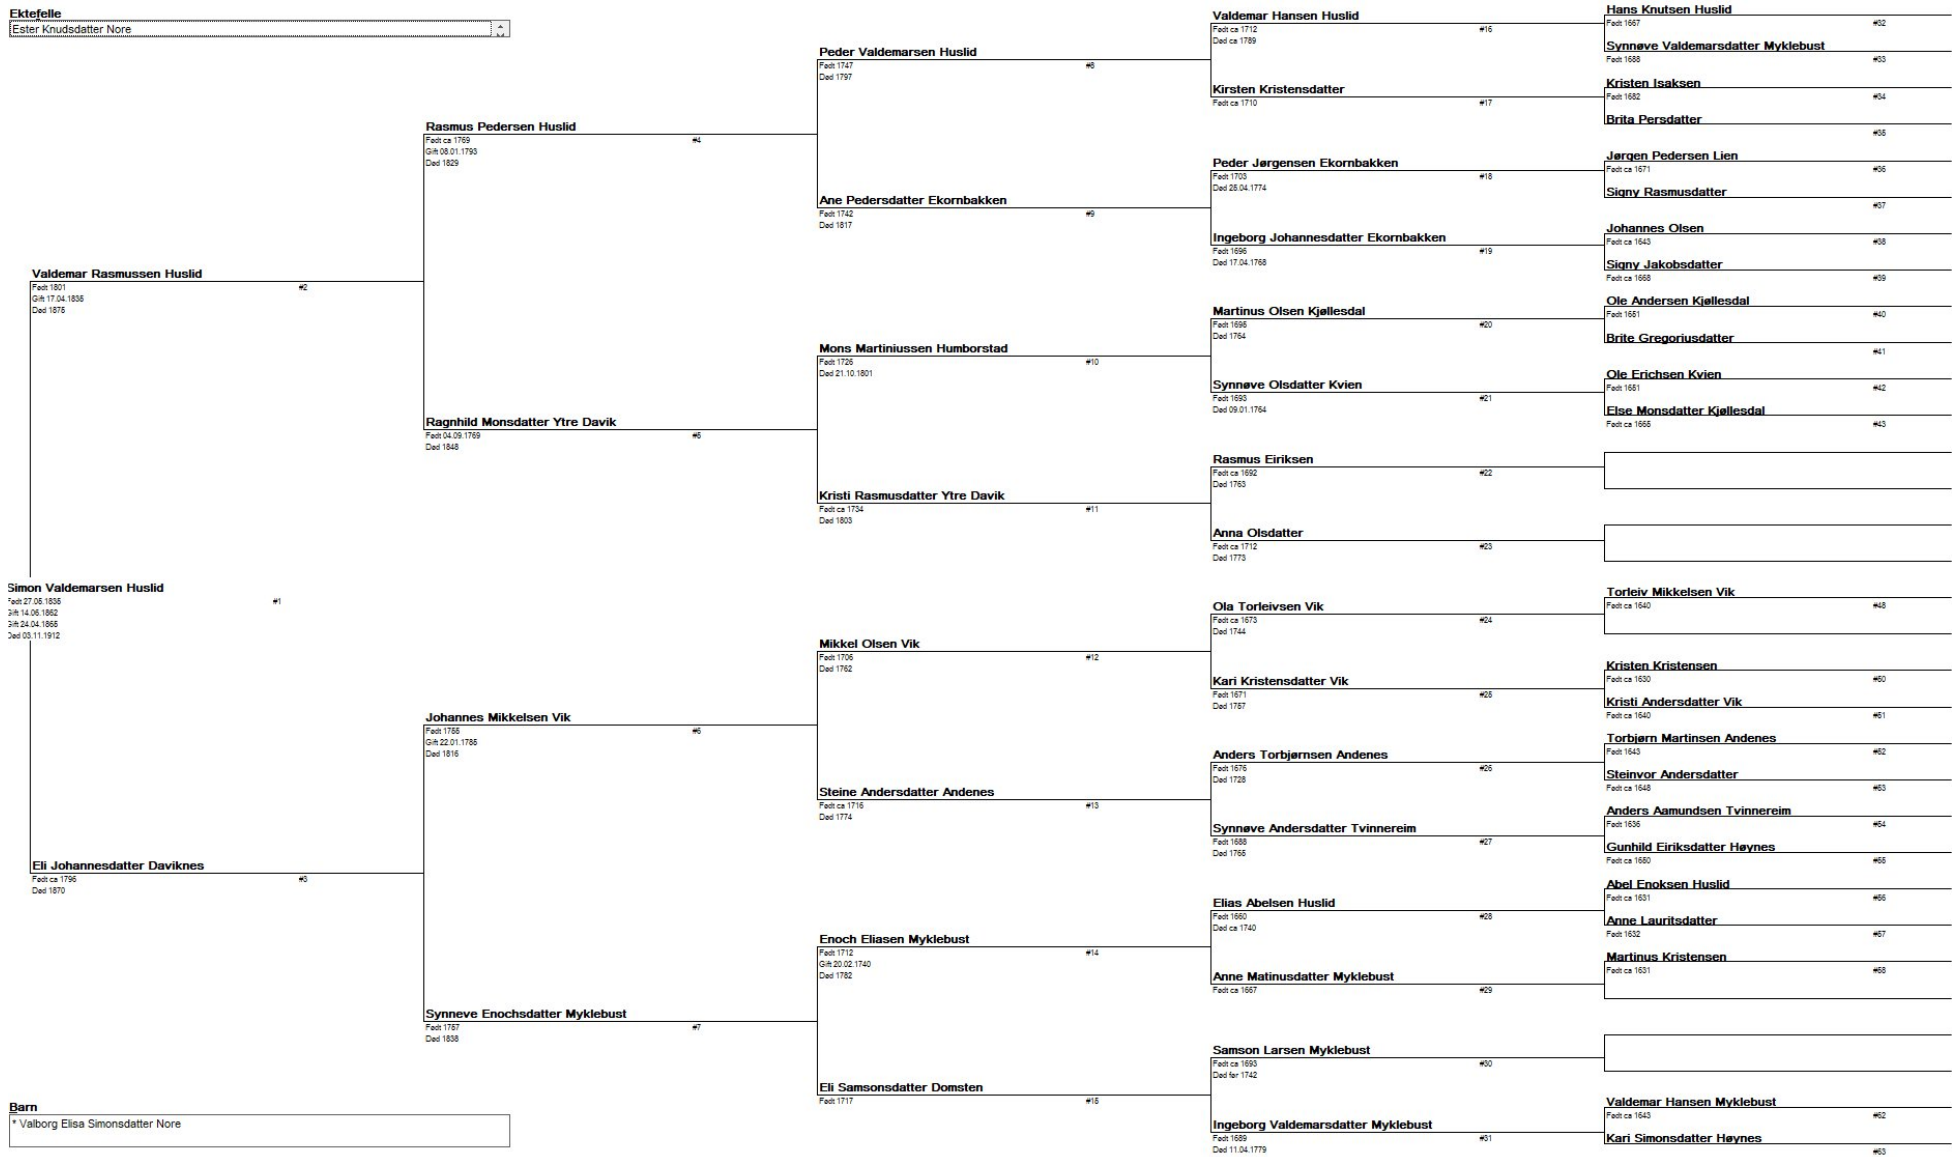

Fig 5: Anetavle for tippoldemor Liv Nilsdatter Brødsjø (se også figur 1)

Fig 6: Anetavle for tippoldefar Jakob Johnsen Lillestøl (se også figur 1)

Fig 7: Anetavle for tippoldemor Eline Ellingsdatter Haugland (se også figur 1)