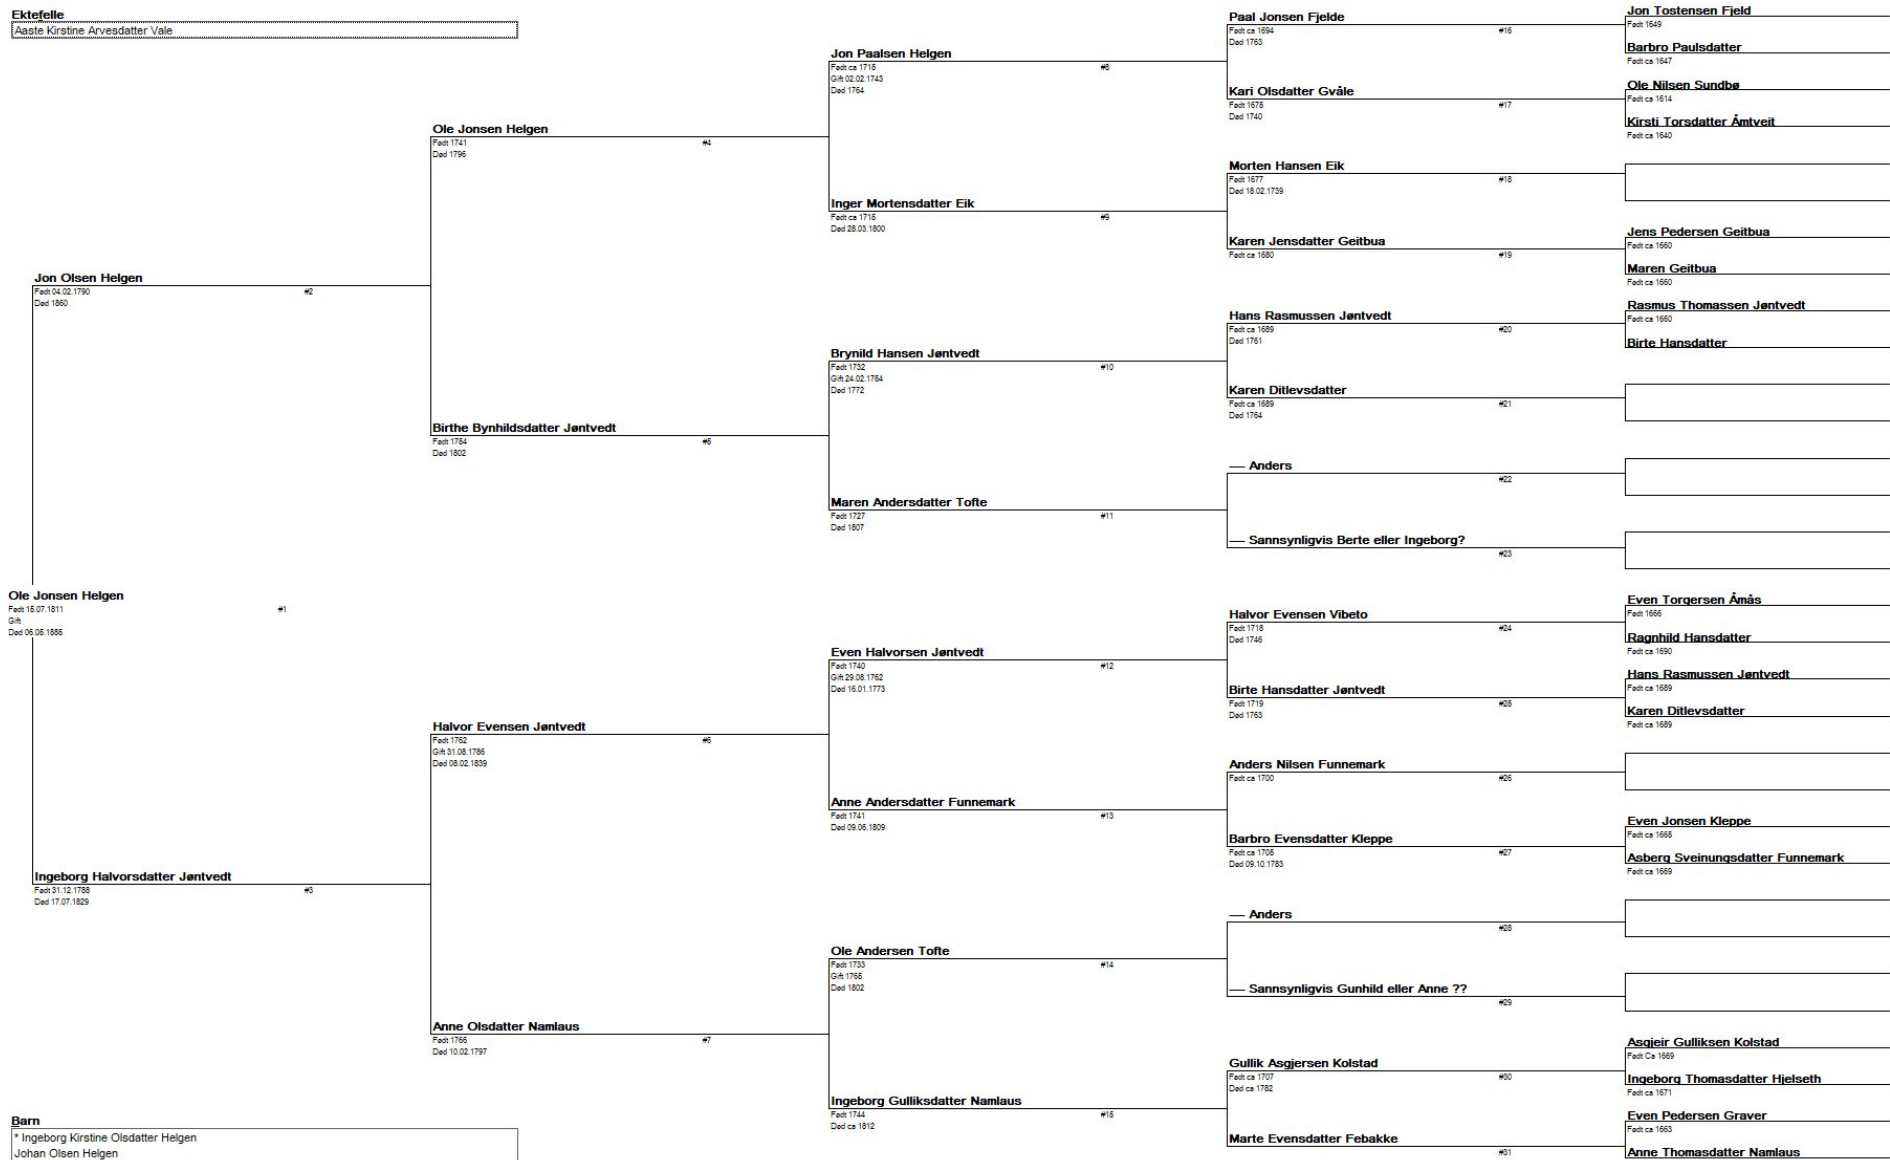

Fig 10: Anetavle for tippoldefar Jens Halvorsen Susaas (se også figur 1)

Fig 11: Anetavle for tippoldemor Aslaug Maria Halvorsdatter Baksås (se også figur 1)

Fig 12: Anetavle for tippoldefar Ole Jonsen Helgen (se også figur 1)