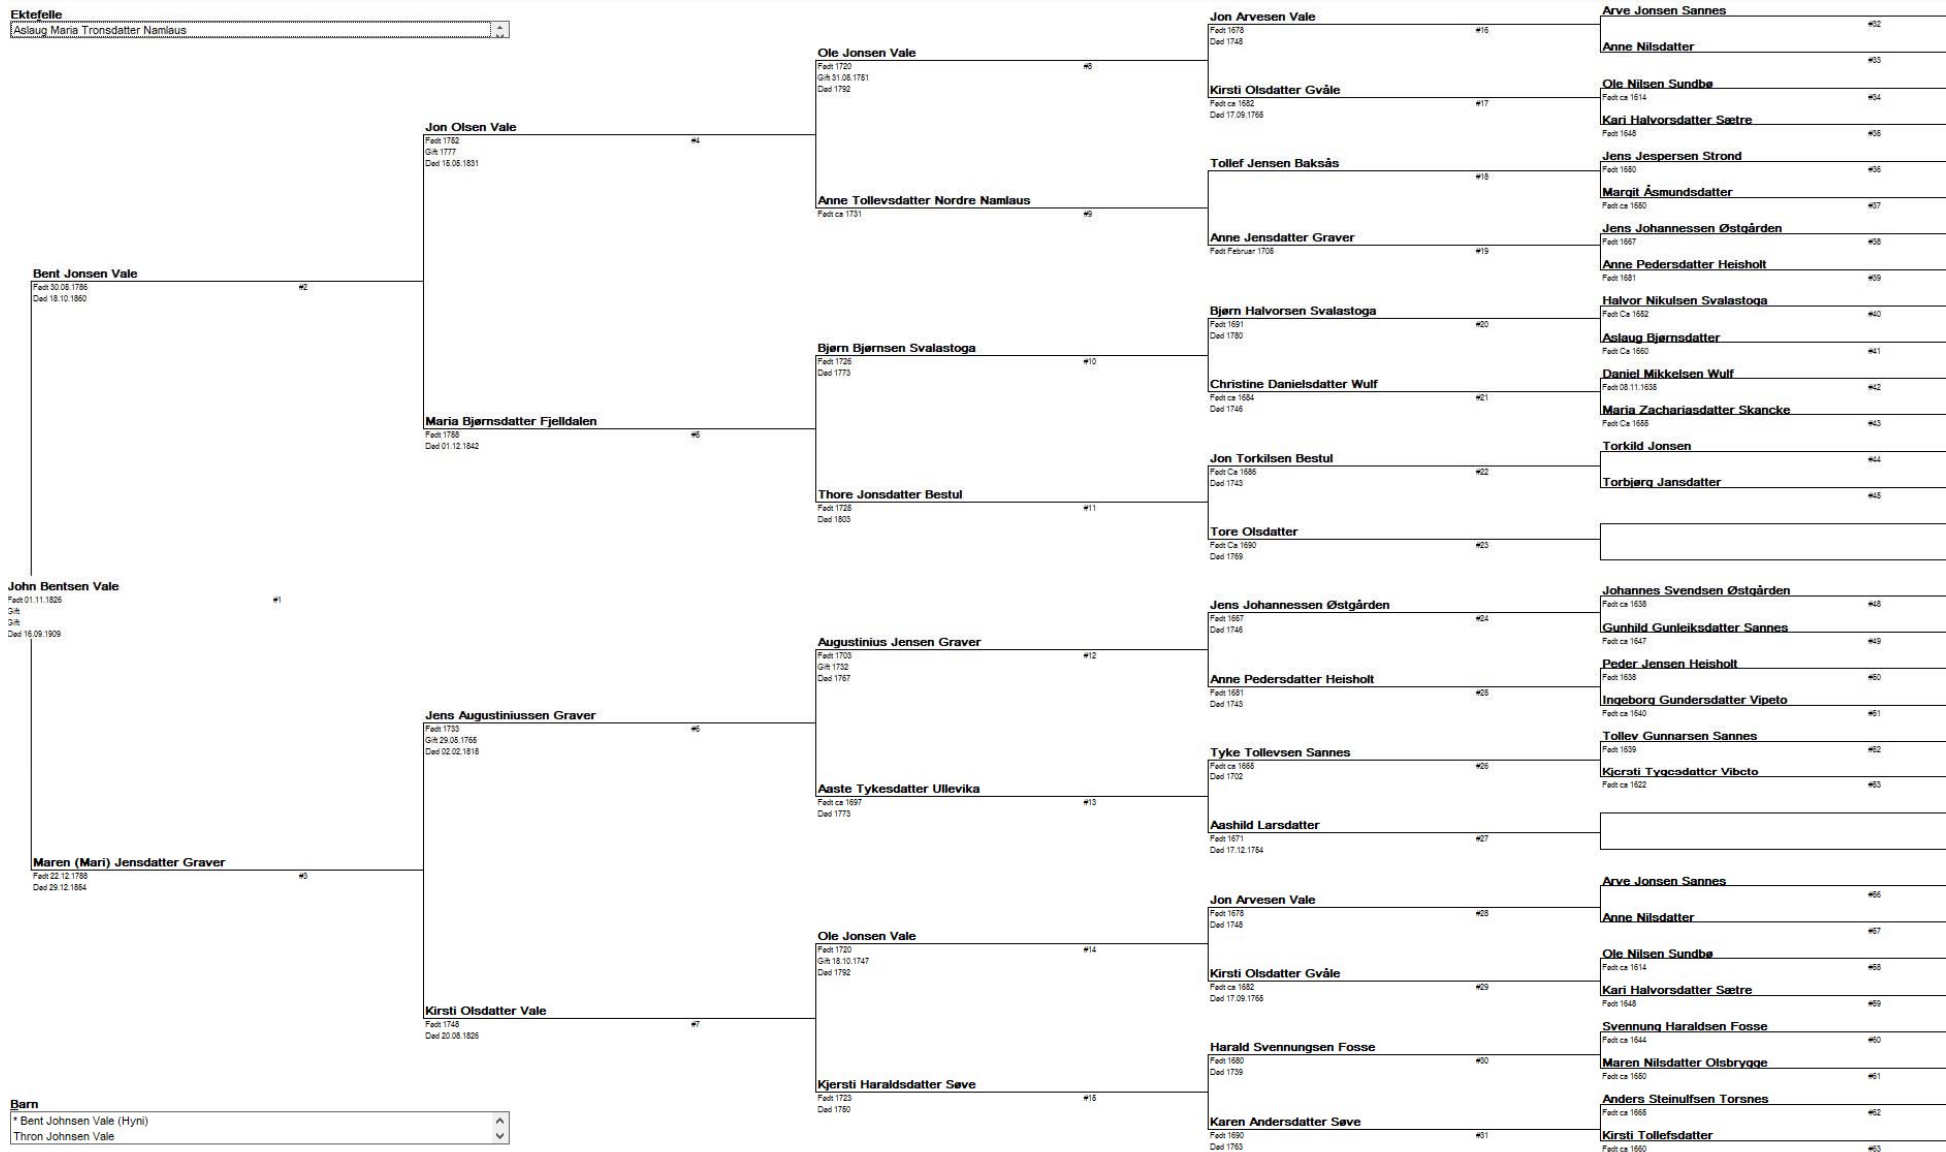

Fig 13: Anetavle for tippoldemor Aaste Kirstine Arvesdatter Vale (se også figur 1)

Fig 14: Anetavle for tippoldefar John Bentsen Vale (se også figur 1)

Fig 15: Anetavle for tippoldemor Aslaug Maria Tronsdatter Namlaus (se også figur 1)