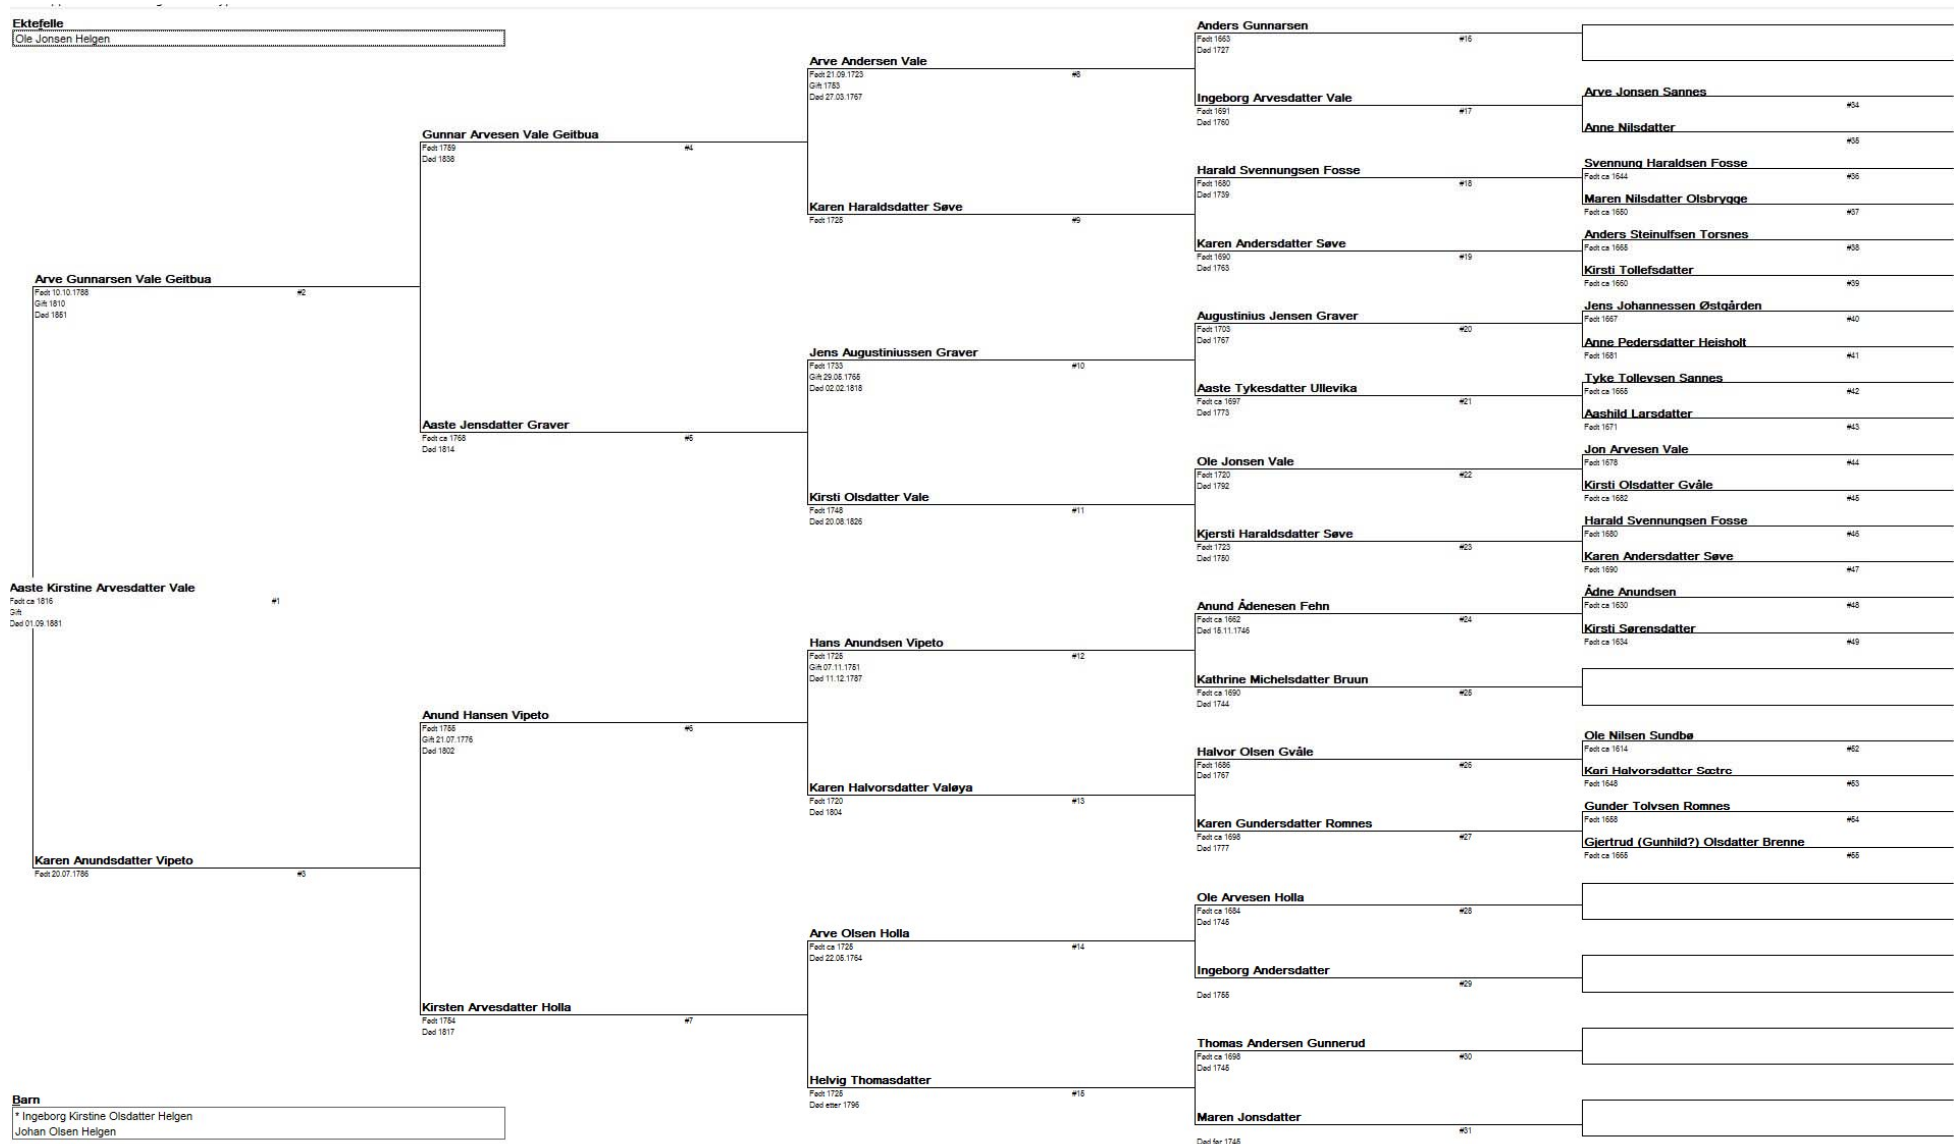

Fig 10: Anetavle for tippoldefar Jens Halvorsen Susaas (se også figur 1)

Fig 11: Anetavle for tippoldemor Aslaug Maria Halvorsdatter Baksås (se også figur 1)

Fig 12: Anetavle for tippoldefar Ole Jonsen Helgen (se også figur 1)