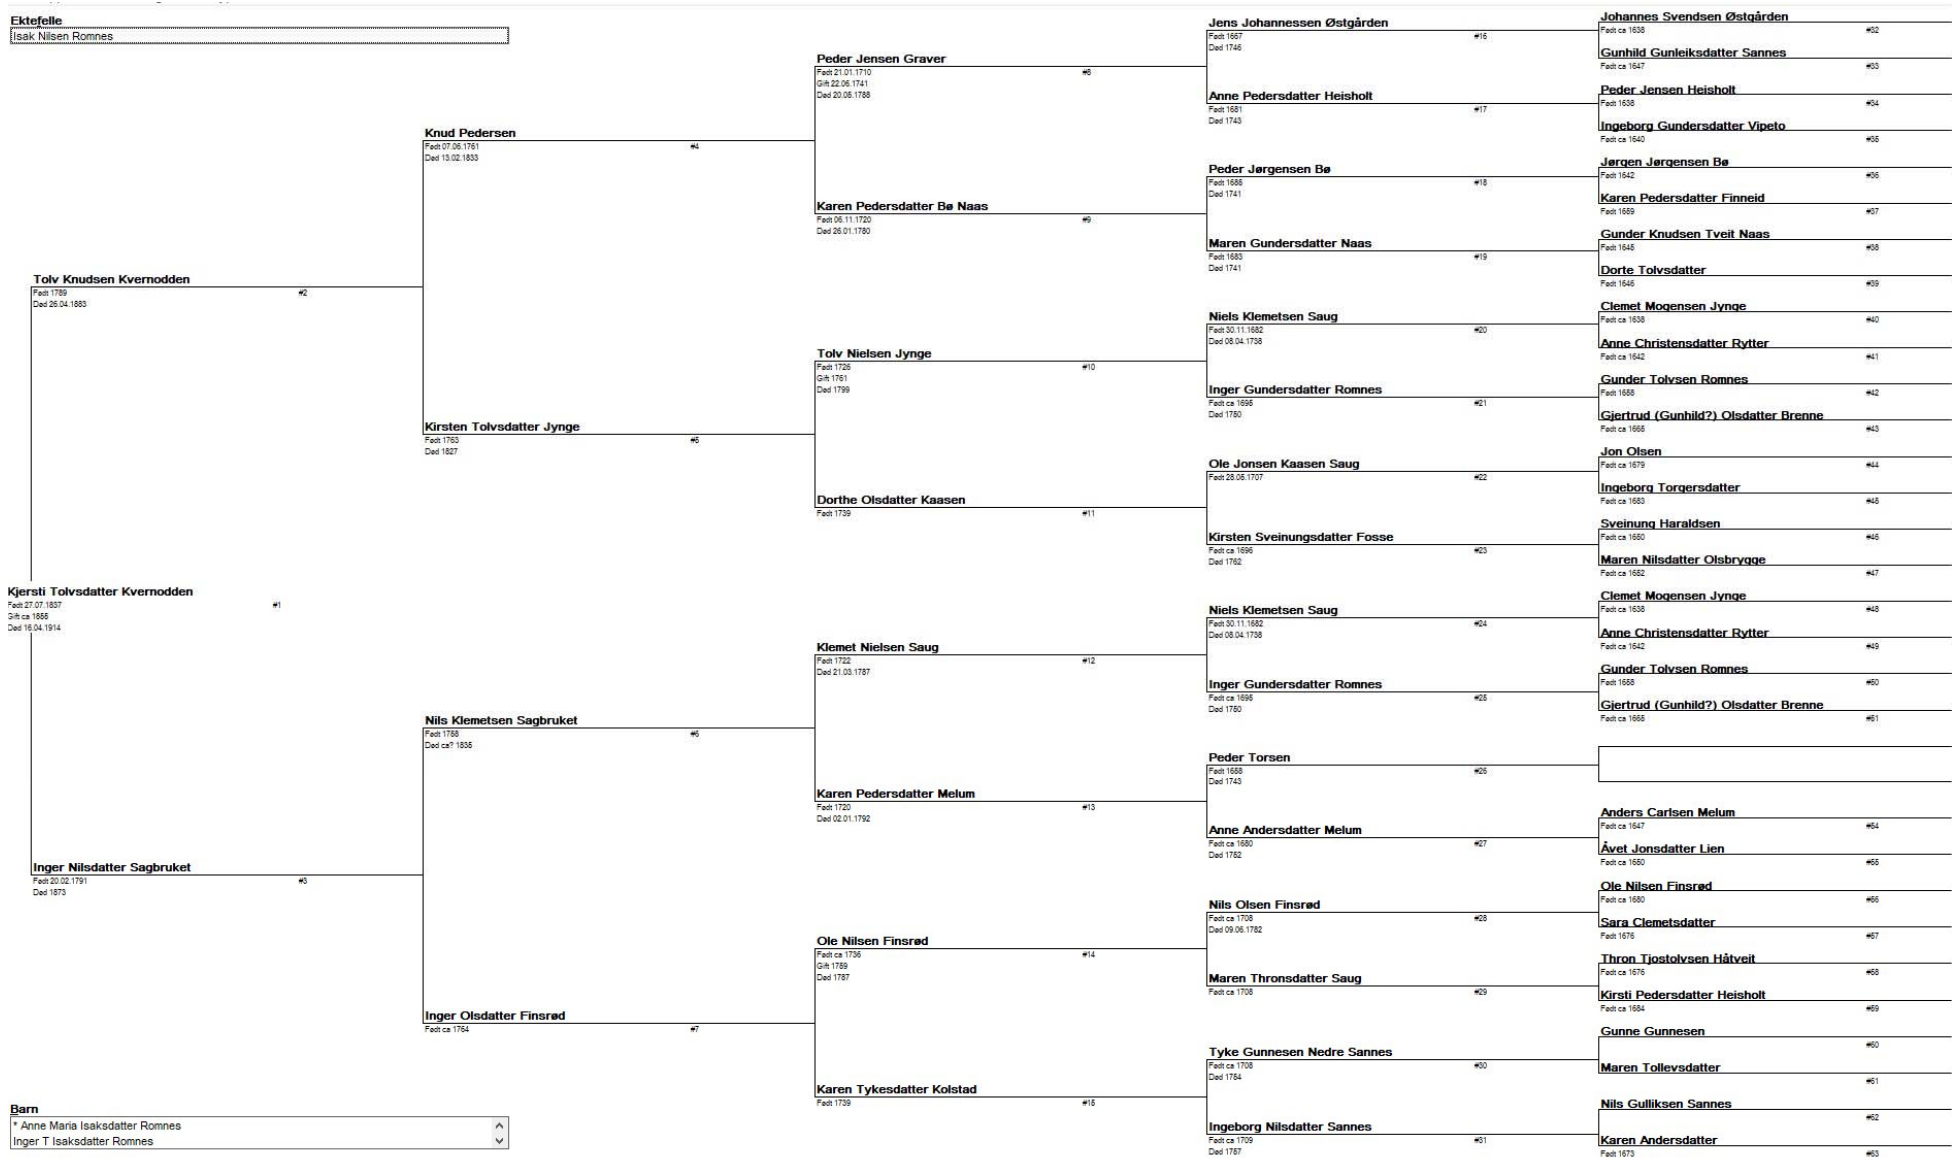

Fig 16: Anetavle for tippoldefar Isak Nilsen Romnes (se også figur 1)

Fig 17: Anetavle for tippoldemor Kjersti Tolvsdatter Kvernmodden (se også figur 1)

Aneliste for Arvid Aakre pr 2018-04-06, 12 generasjoner, tilbake til ca 1600