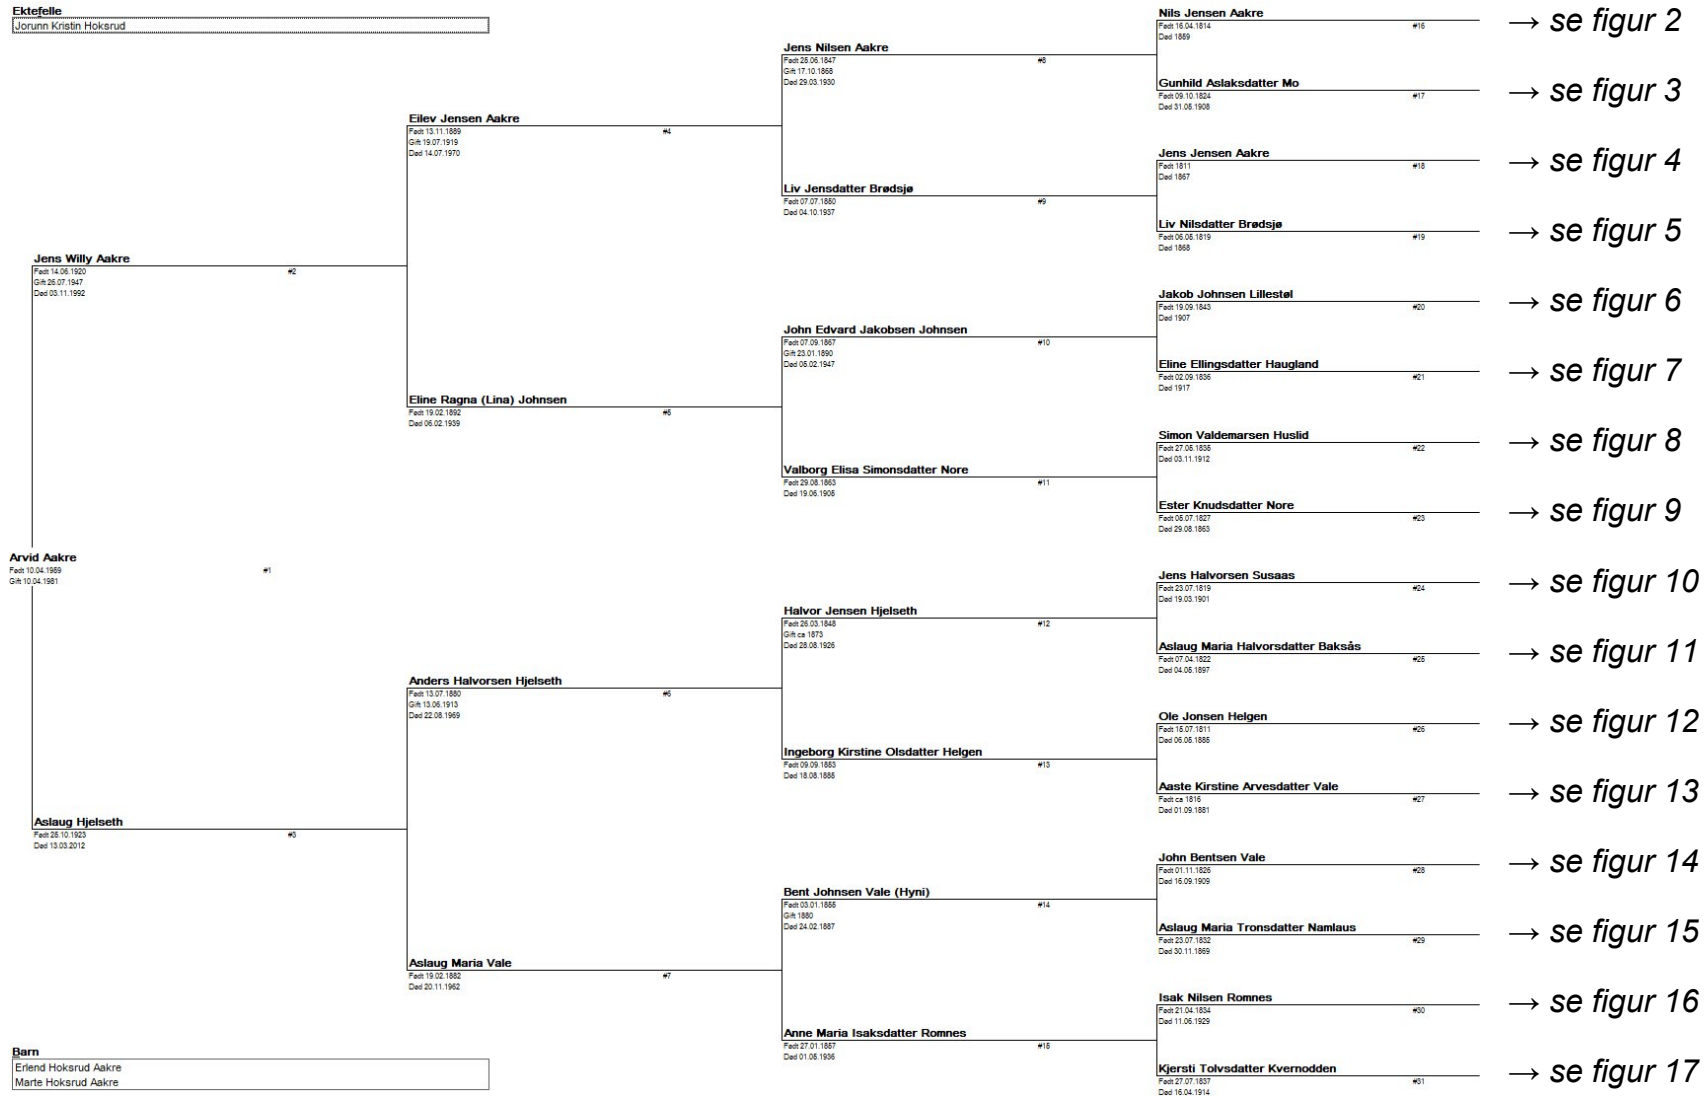

Ta gjerne kontakt på epost arvid@aakre.com om du finner feil eller har kommentarer ☺

Trondheim, 06.04.2018

Arvid Aakre

Fig 1: Anetavle for Arvid Aakre med kobling til anetavler videre for 16 tippoldeforeldre (se de neste sidene)