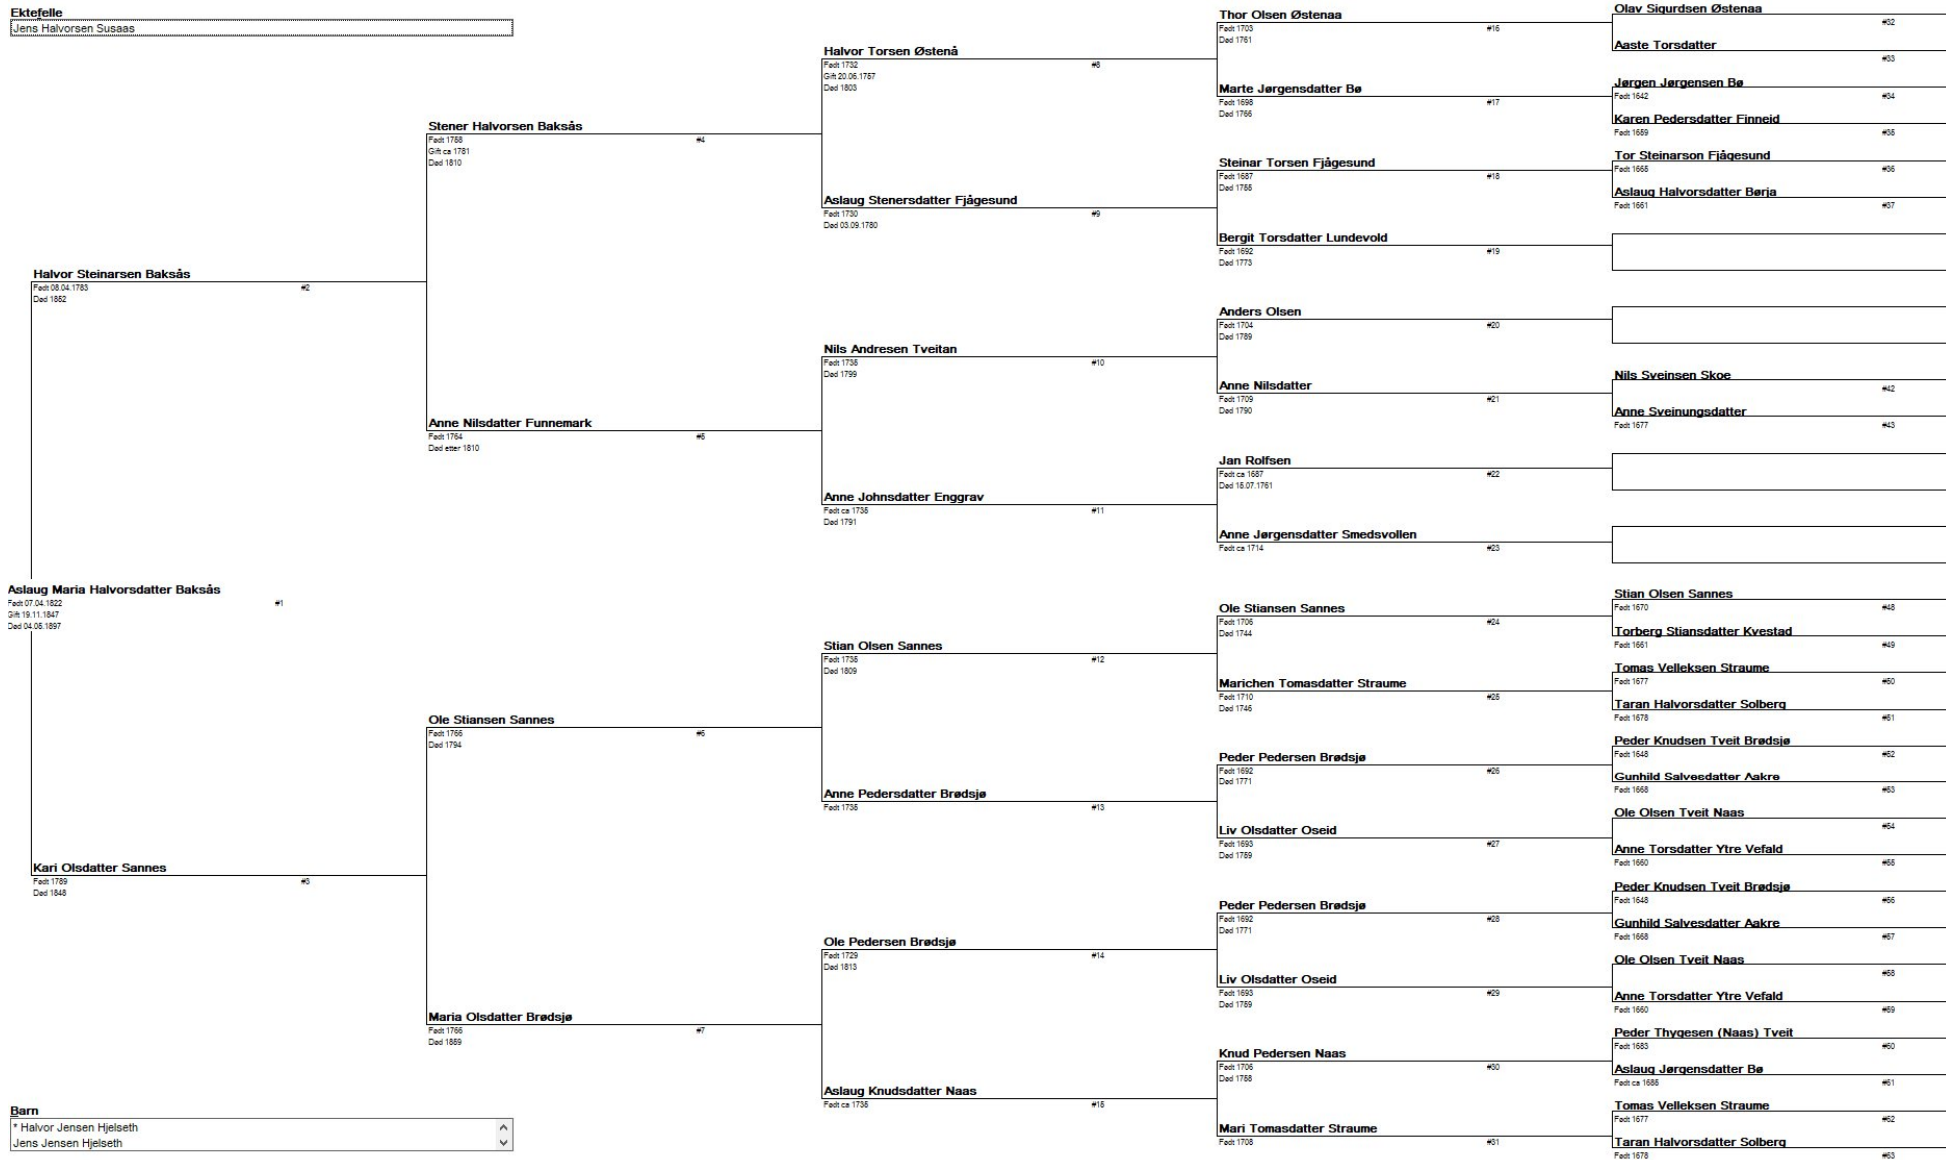

Fig 10: Anetavle for tippoldefar Jens Halvorsen Susaas (se også figur 1)

Fig 11: Anetavle for tippoldemor Aslaug Maria Halvorsdatter Baksås (se også figur 1)

Fig 12: Anetavle for tippoldefar Ole Jonsen Helgen (se også figur 1)