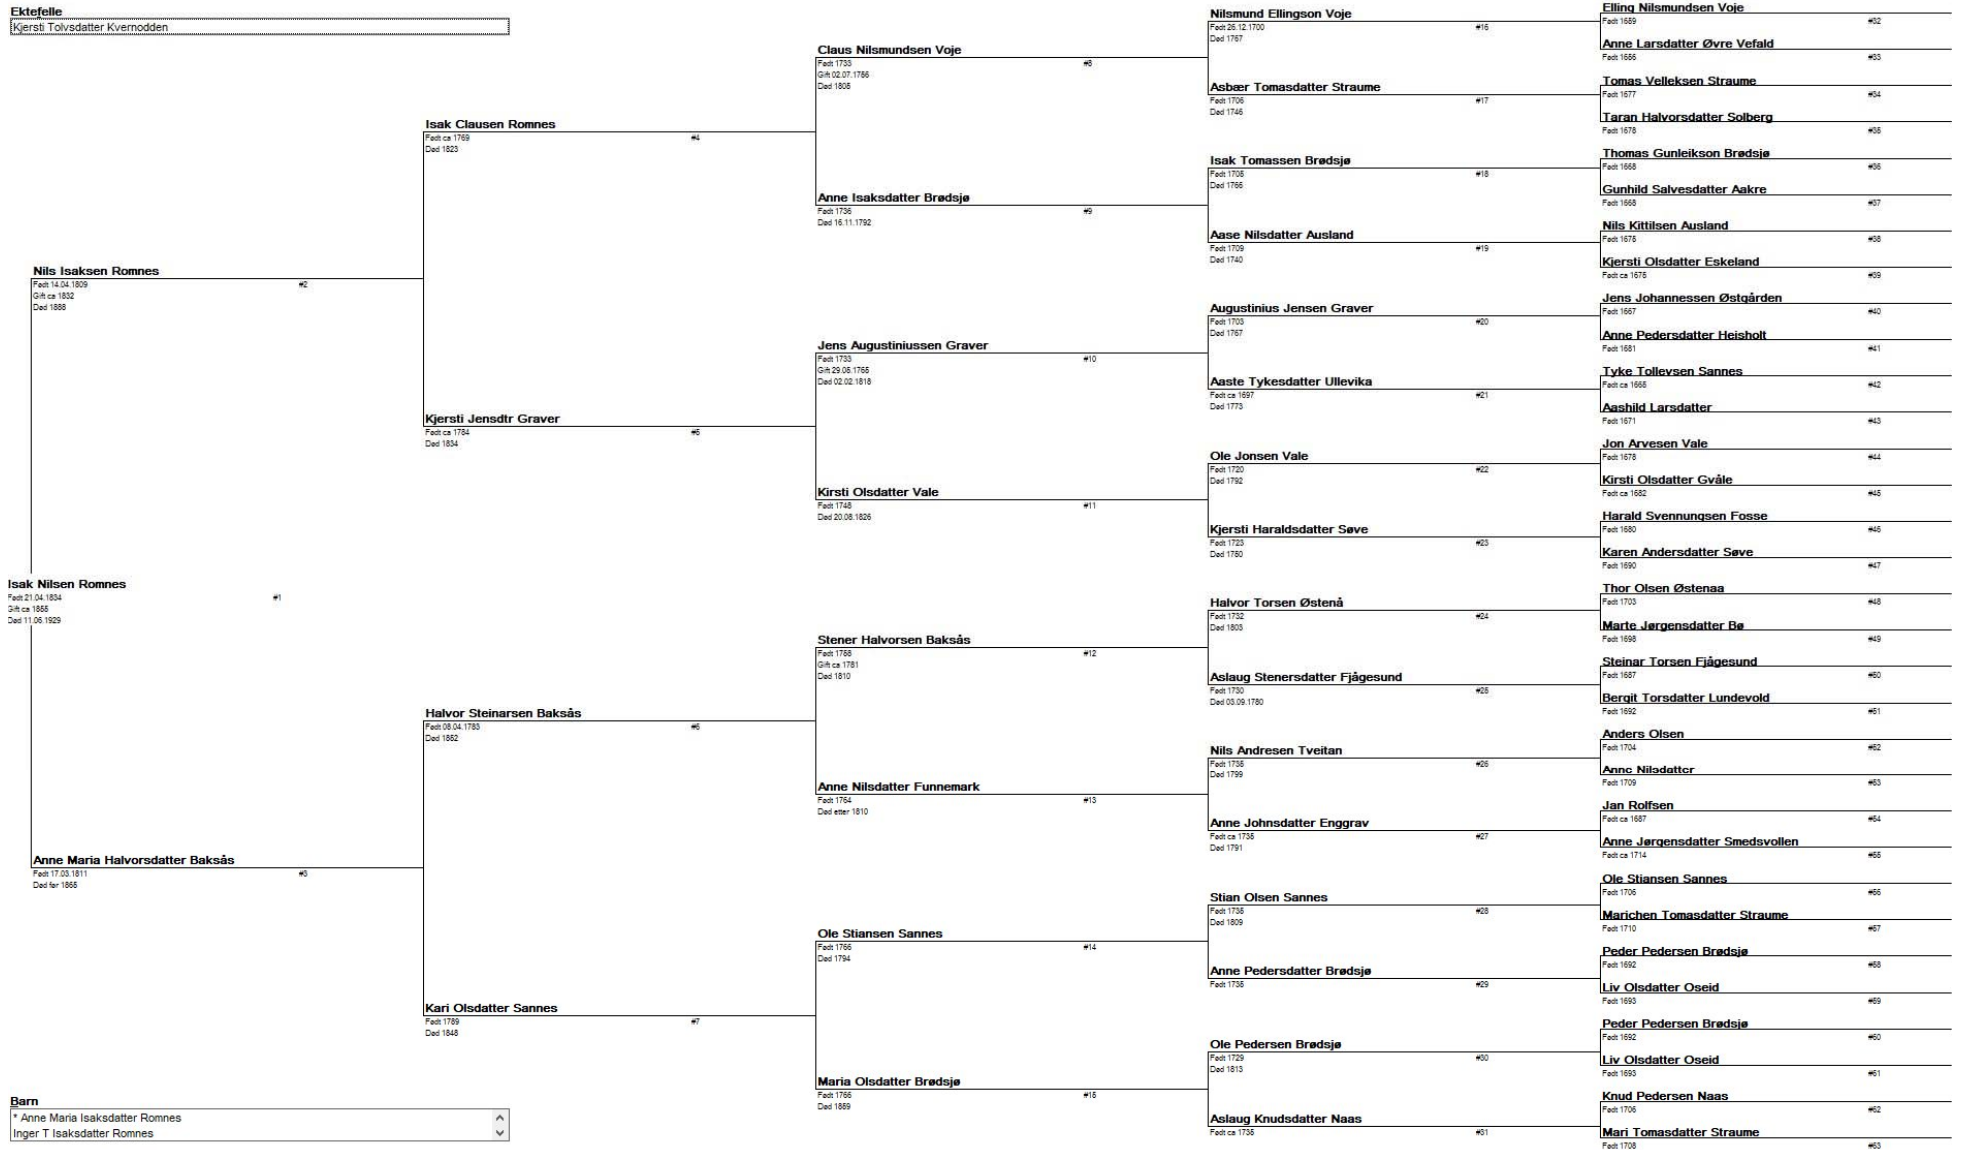

Fig 13: Anetavle for tippoldemor Aaste Kirstine Arvesdatter Vale (se også figur 1)

Fig 14: Anetavle for tippoldefar John Bentsen Vale (se også figur 1)

Fig 15: Anetavle for tippoldemor Aslaug Maria Tronsdatter Namlaus (se også figur 1)