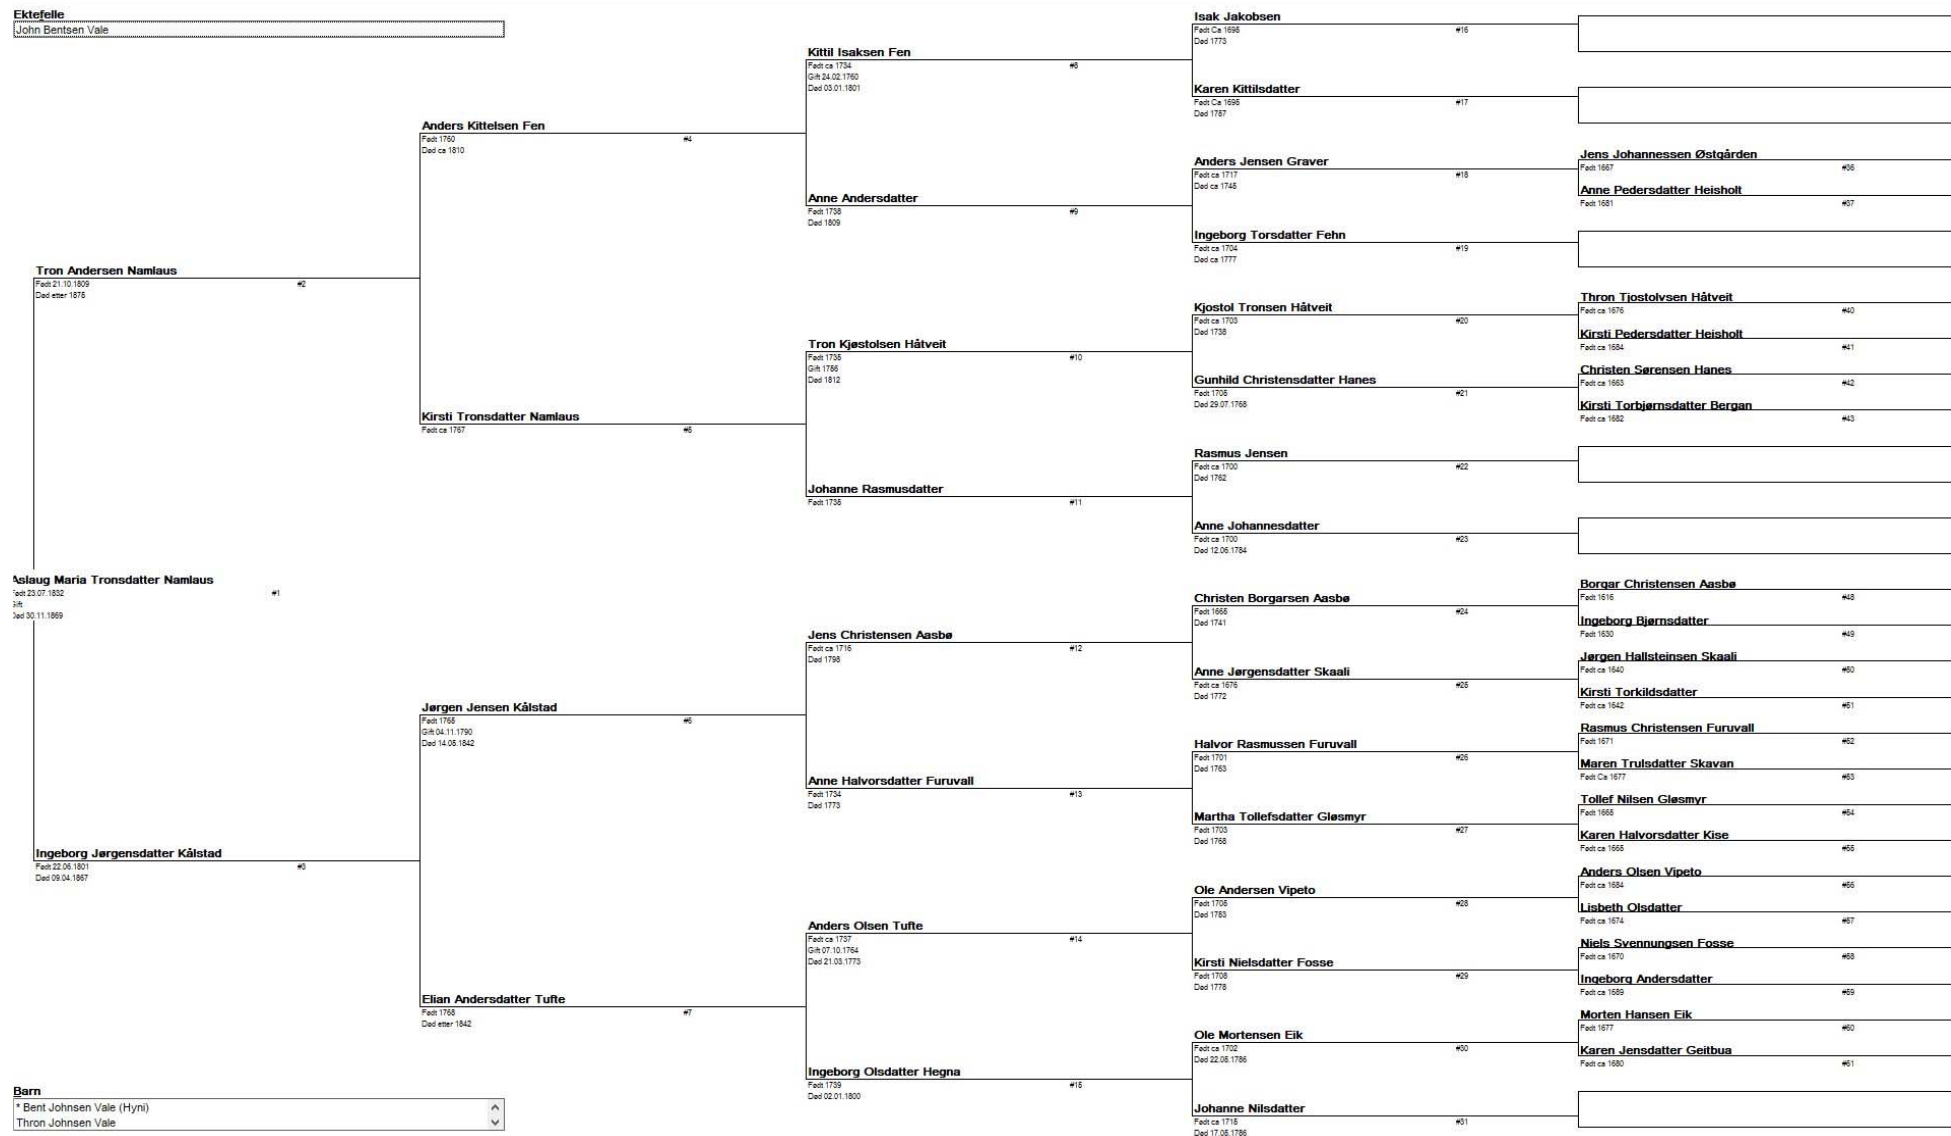

Fig 13: Anetavle for tippoldemor Aaste Kirstine Arvesdatter Vale (se også figur 1)

Fig 14: Anetavle for tippoldefar John Bentsen Vale (se også figur 1)

Fig 15: Anetavle for tippoldemor Aslaug Maria Tronsdatter Namlaus (se også figur 1)