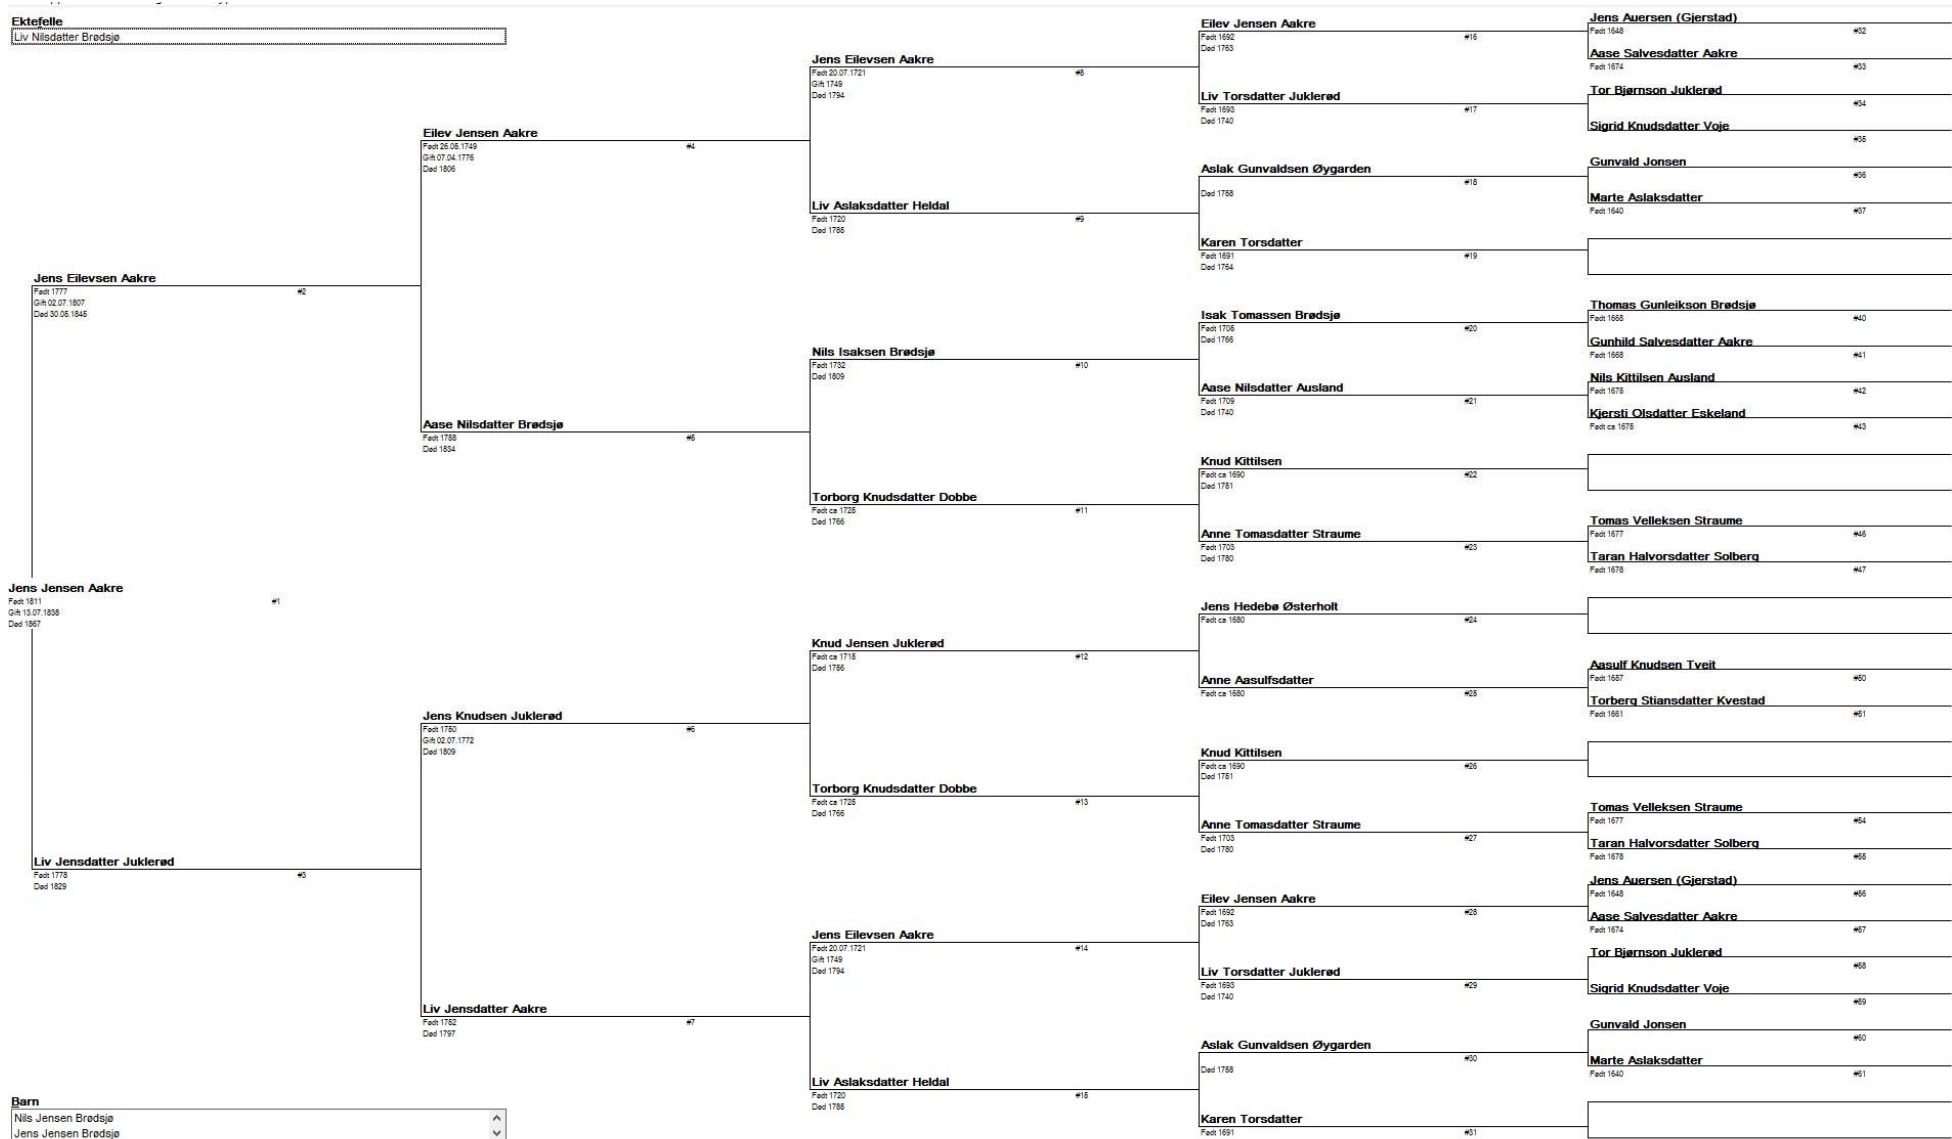

Fig 2: Anetavle for tippoldefar Nils Jensen Aakre (se også figur 1)

Fig 3: Anetavle for tippoldemor Gunhild Aslaksdatter Mo (se også figur 1)

Fig 4: Anetavle for tippoldefar Jens Jensen Aakre (se også figur 1)