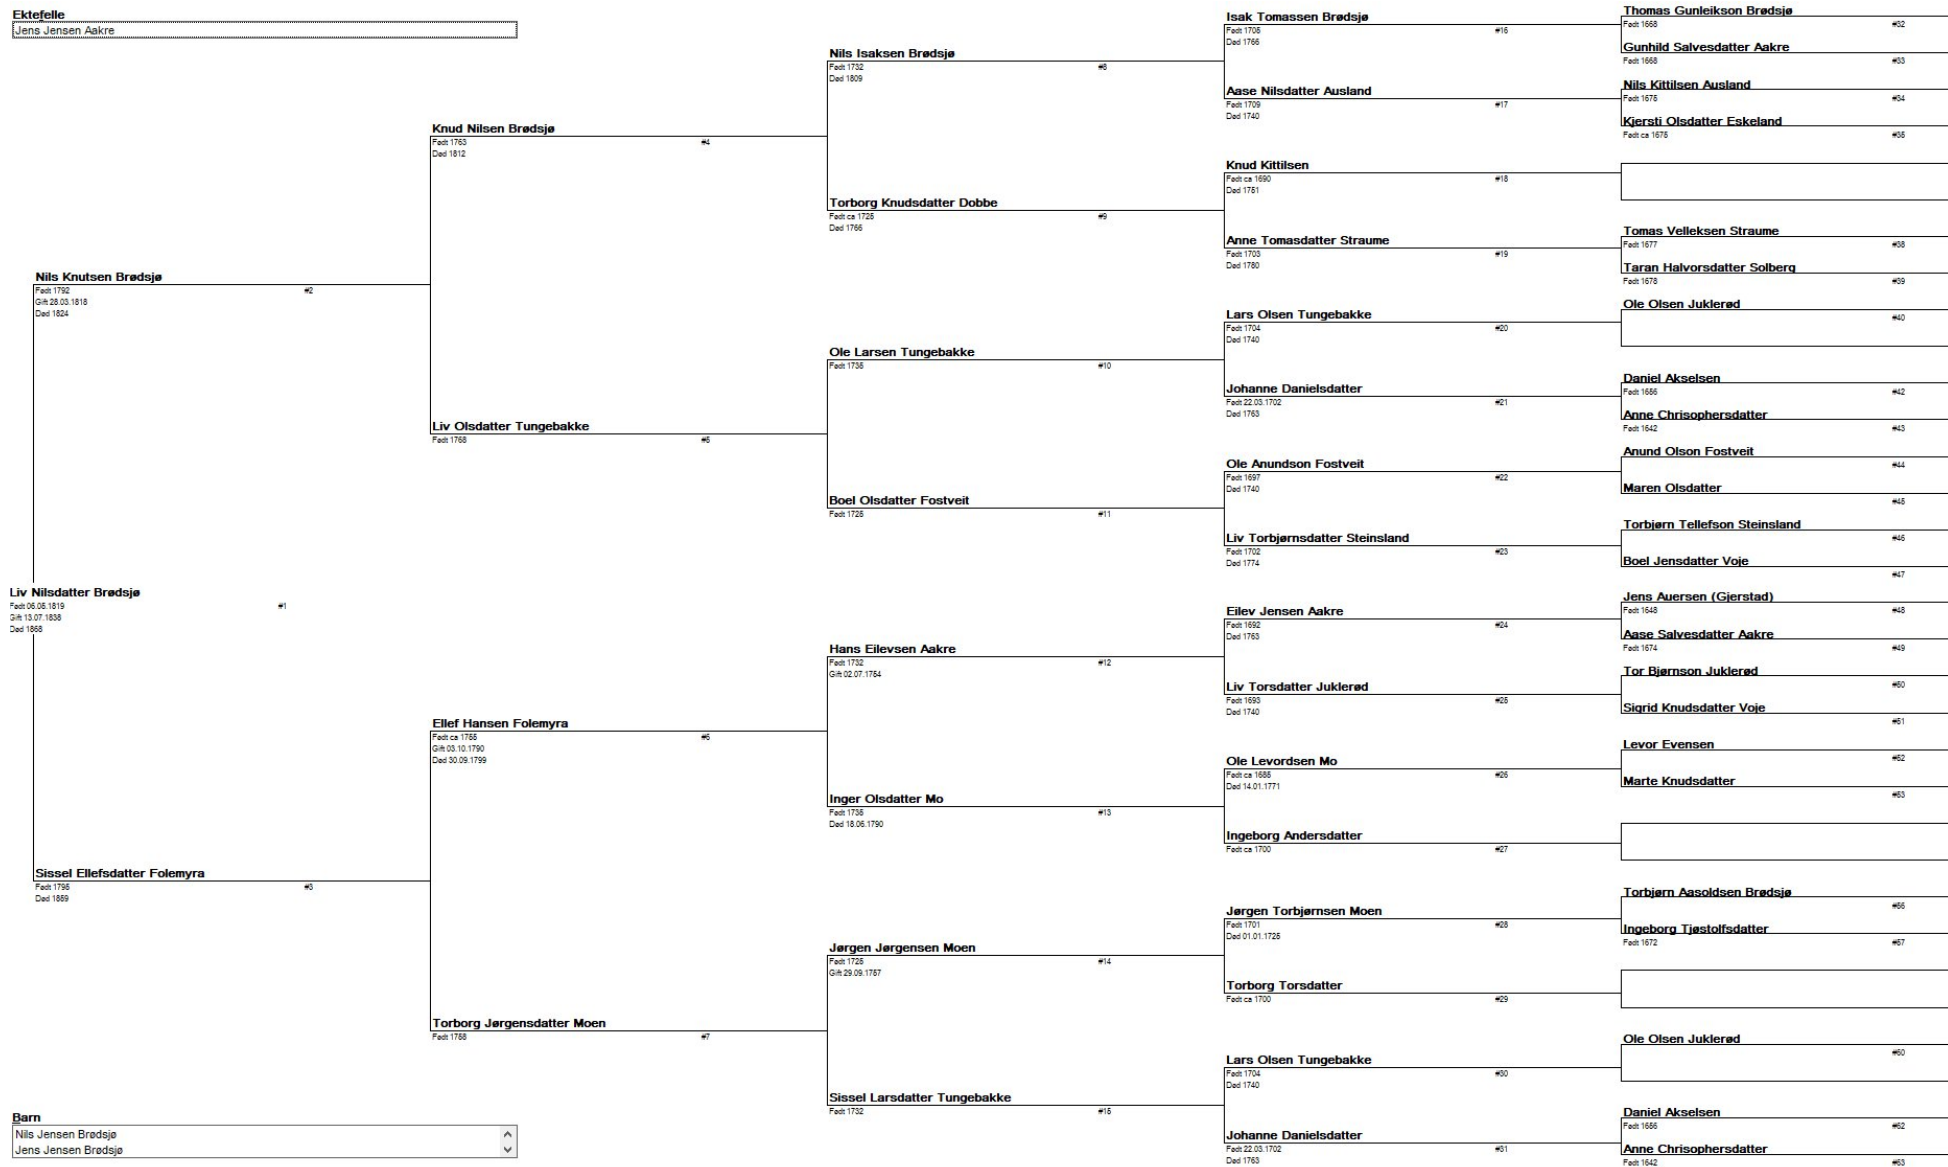

Fig 2: Anetavle for tippoldefar Nils Jensen Aakre (se også figur 1)

Fig 3: Anetavle for tippoldemor Gunhild Aslaksdatter Mo (se også figur 1)

Fig 4: Anetavle for tippoldefar Jens Jensen Aakre (se også figur 1)